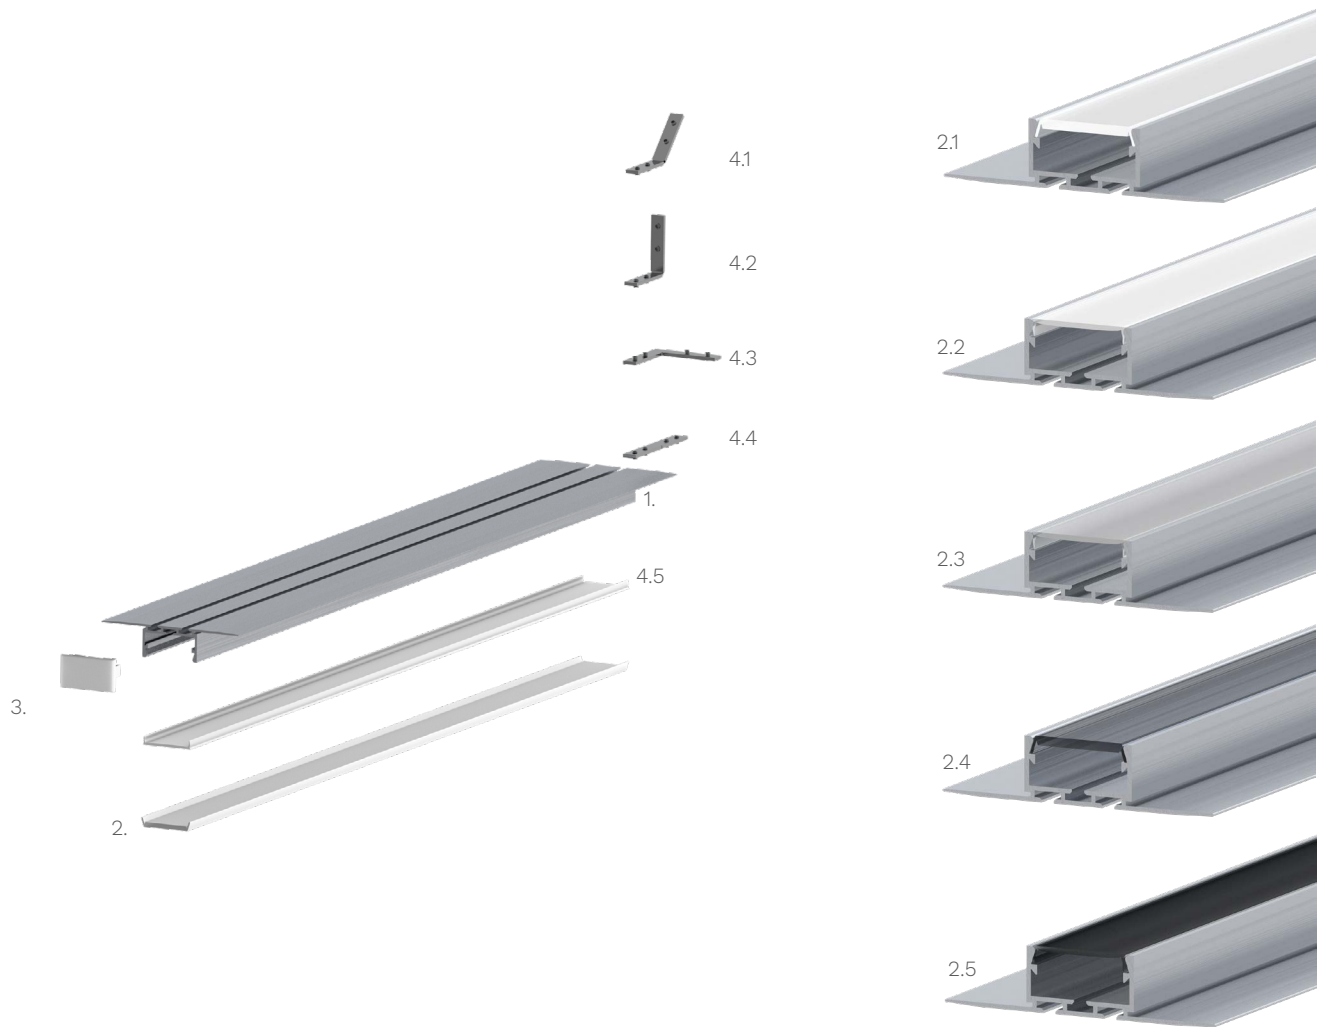

Technische Daten LED Alu Profil GIZA-LL-T

Oberfläche	alu roh
max. Länge	300cm
Montage	Verschrauben an Gipskartonplatten
Besonderheit	Profil ist verputzbar
Lieferumfang	LED Alu Profil, gewählte Abdeckung, ggf. Montageabdeckung

Technische Daten Abdeckungen für LED Alu Profil GIZA-LL-T

Montage	Abdeckung zum Einclippen
ABD HS22-O	HS hochglanz opal, UV beständig 70% Lichtdurchlässigkeit
ABD LIGER22	LIGER matt opal, 70% Lichtdurchlässigkeit
ABD HS22-K	HS klar, UV beständig 96% Lichtdurchlässigkeit
ABD MUN22-S	satiniert, UV beständig, 95% Lichtdurchlässigkeit
ABD S22	schwarz, 30% Lichtdurchlässigkeit

Zubehör für das LED Alu Profil GIZA-LL-T (Art.-Nr)

1.	LED Alu Profil GIZA-LL-T (Alu Profil GIZA-LL-T) (ohne Abdeckung)	9,90€ /m	3.	Endkappe GIZA-LL-T aus Kunststoff (17435)	1,49€ /Stk
2.	Abdeckungen		4.1	Eckverbinder für LED Alu Deckenprofile 135 Grad vertikal (16017)	2,50€ /Stk
2.1	Abdeckung HS hochglanz opal (ABD HS22-O)	7,90€ /m	4.2	Eckverbinder für LED Deckenprofile 90 Grad vertikal (16018)	2,50€ /Stk
2.2	Abdeckung LIGER matt opal (ABD LIGER22)	7,50€ /m	4.3	Eckverbinder für LED Alu Deckenprofile 90 Grad (16016)	2,50€ /Stk
2.3	Abdeckung satiniert (ABD MUN22-S)	7,50€ /m	4.4	Verbinder für LED Alu Deckenprofile (16010)	2,50€ /Stk
2.4	Abdeckung HS klar (ABD HS22-K)	7,90€ /m	4.5	Montageabdeckung (ABD MA22)	1,80€ /m
2.5	Abdeckung schwarz (ABD S22)	8,00€ /m			