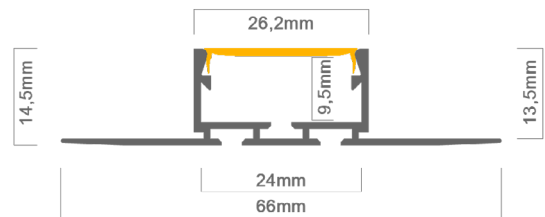

Technische Daten LED Alu Profil GIZA-LL-T

Oberfläche	alu roh
max. Länge	300cm
Montage	Verschrauben an Gipskartonplatten
Besonderheit	Profil ist verputzbar
Lieferumfang	LED Alu Profil, gewählte Abdeckung, ggf. Montageabdeckung

Technische Daten Abdeckungen für LED Alu Profil GIZA-LL-T

Montage	Abdeckung zum Einclippen
ABD HS22-O	HS hochglanz opal, UV beständig 70% Lichtdurchlässigkeit
ABD LIGER22	LIGER matt opal, 70% Lichtdurchlässigkeit
ABD HS22-K	HS klar, UV beständig 96% Lichtdurchlässigkeit
ABD MUN22-S	satiniert, UV beständig, 95% Lichtdurchlässigkeit
ABD S22	schwarz, 30% Lichtdurchlässigkeit